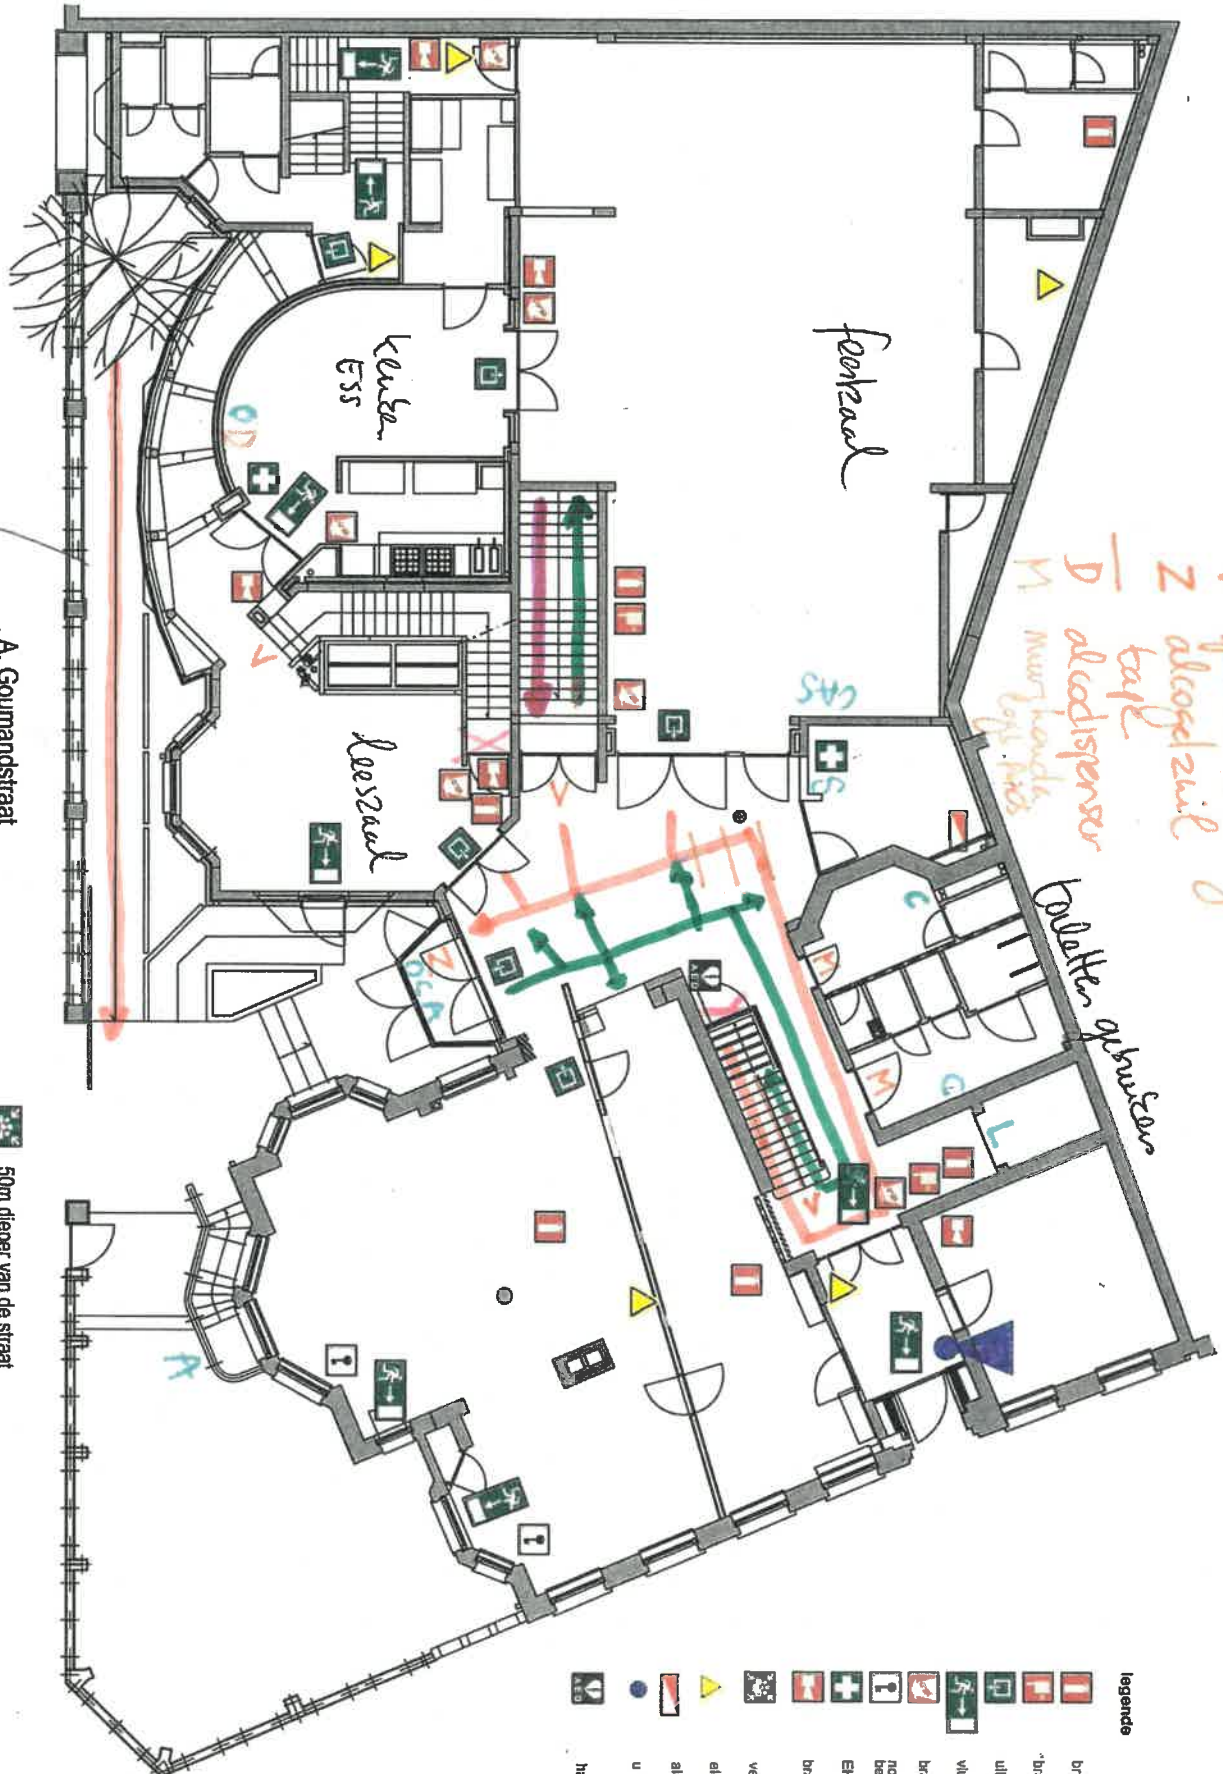

**GCESS - Essegem
hoofdgebouw**

-1

legende

-  brandblusser
-  brandrookpel
-  uitgang
-  vluchtweg
-  brandmelder
-  rookdetectie
-  brandrookpel
-  EHBO
-  brandhoorn
-  verzamelplaats
-  elektrisch verdeelbord
-  alarmcentrale
-  u bevindt zich hier

50m dieper van de straat

A. Gourmandstraat

GCESS - Essegem
hoofdgebouw

0

X afgevoerd
 V parkeren voorrang
 Z afgevoerd zuid
 D tafel
 M alcoholdispenser
 nuur handes
 bij PMS

- legende**
- brandblusser
 - brandhaspel
 - uitgang
 - vluchtweg
 - brandmelder
 - noodstapel
bediening brandkoppel
 - EHBO
 - brandhoorn
 - verzamelplaats
 - elektrisch verdeelbord
 - alarmcentrale
 - u bevindt zich hier
 - hartmassage

A. Goumandstraat

50m dieper van de straat

→ uitgang door stoep bij geïm. 128 kasselerke (-m)

Affiches
 L(145)
 Olatzwelten
 Claronx welle
 A(1strand)
 Schoonmaak
 Pleinzaal

GCESS - Essegem hoofdgebouw

1

- legende
- brandblusser
 - brandspjel
 - uitgang
 - vluchtweg
 - brandmelder
 - noodsituatie bediening brandkoppel
 - EHBO
 - brandhoorn
 - verzamelplaats
 - elektrisch verdeelbord
 - alarmcentrale
 - u bevindt zich hier

legende

- brandblusser
- brandhaspel
- uitgang
- vluchtweg

- brandmelder
- rookdeur
- bediening brandkoppelp
- EHBO
- brandhoorn

- verzamelplaats
- elektrisch verdelbord
- stamcentrale
- u bevindt zich hier