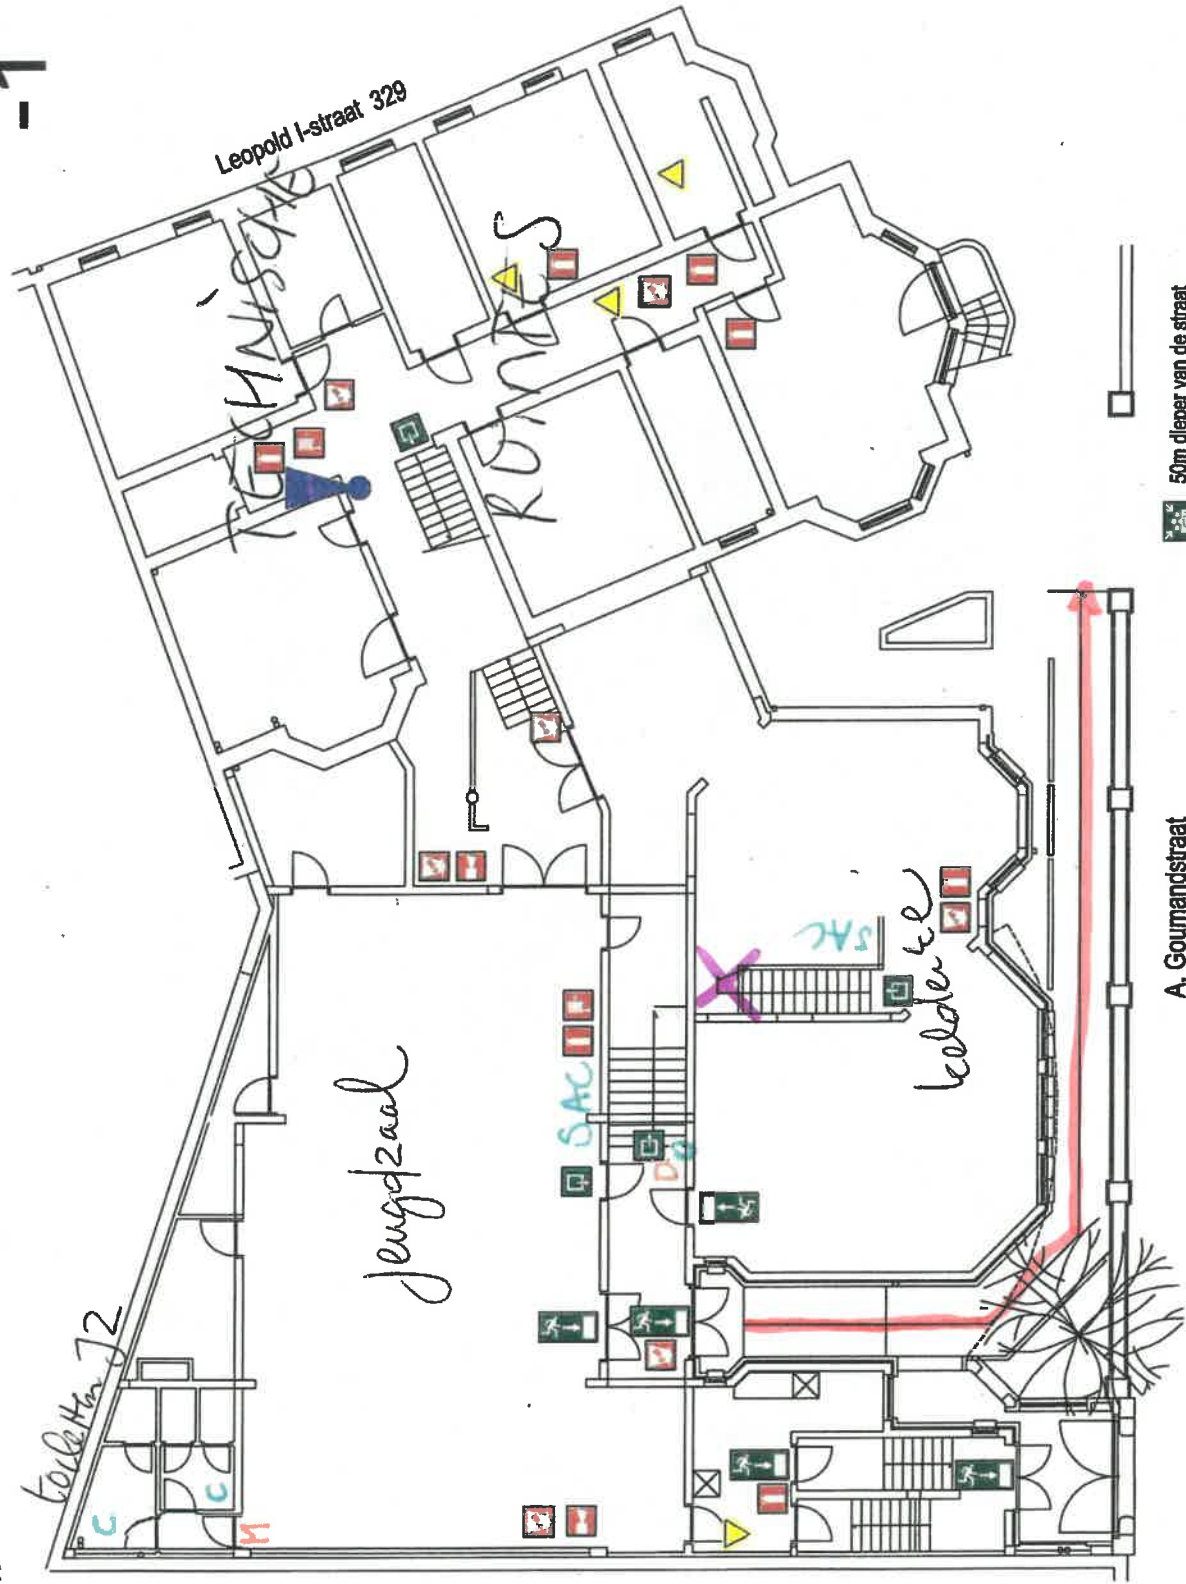

**GCESS - Essegem
hoofdgebouw**

-1

legende

-  brandblusser
-  brandrookpel
-  uitgang
-  vluchtweg
-  brandmelder
-  rookdetectie
-  brandrookpel
-  EHBO
-  brandhoorn
-  verzamelplaats
-  elektrisch verdeelbord
-  alarmcentrale
-  u bevindt zich hier

50m dieper van de straat

A. Gourmandstraat

GCESS - Essegem
hoofdgebouw

0

X afgevoerd
 V parkeren voorrang
 Z afgevoerd zuid
 D tafel
 M alcoholdispenser
 nuur handes
 bij PMS

- legende**
- brandblusser
 - brandhaspel
 - uitgang
 - vluchtweg
 - brandmelder
 - noodstapel
bediening brandkoppel
 - EHBO
 - brandhoorn
 - verzamelplaats
 - elektrisch verdeelbord
 - alarmcentrale
 - u bevindt zich hier
 - hartmassage

A. Goumandstraat

50m dieper van de straat

→ uitgang door stoep bij geïm. 128 kasselerke (-m)

Affiches
 L(145)
 Olatzwelten
 Claronx welle
 A(1strand)
 Schoonmaak
 Pleinzaal

GCESS - Essegem hoofdgebouw

1

- legende
- brandblusser
 - brandspjel
 - uitgang
 - vluchtweg
 - brandmelder
 - noodsituatie bediening brandkoppel
 - EHBO
 - brandhoorn
 - verzamelplaats
 - elektrisch verdeelbord
 - alarmcentrale
 - u bevindt zich hier

legende

- brandblusser
- brandhaspel
- uitgang
- vluchtweg

- brandmelder
- rookdeur
- bediening brandkoppelp
- EHBO
- brandhoorn

- verzamelplaats
- elektrisch verdelbord
- stamcentrale
- u bevindt zich hier