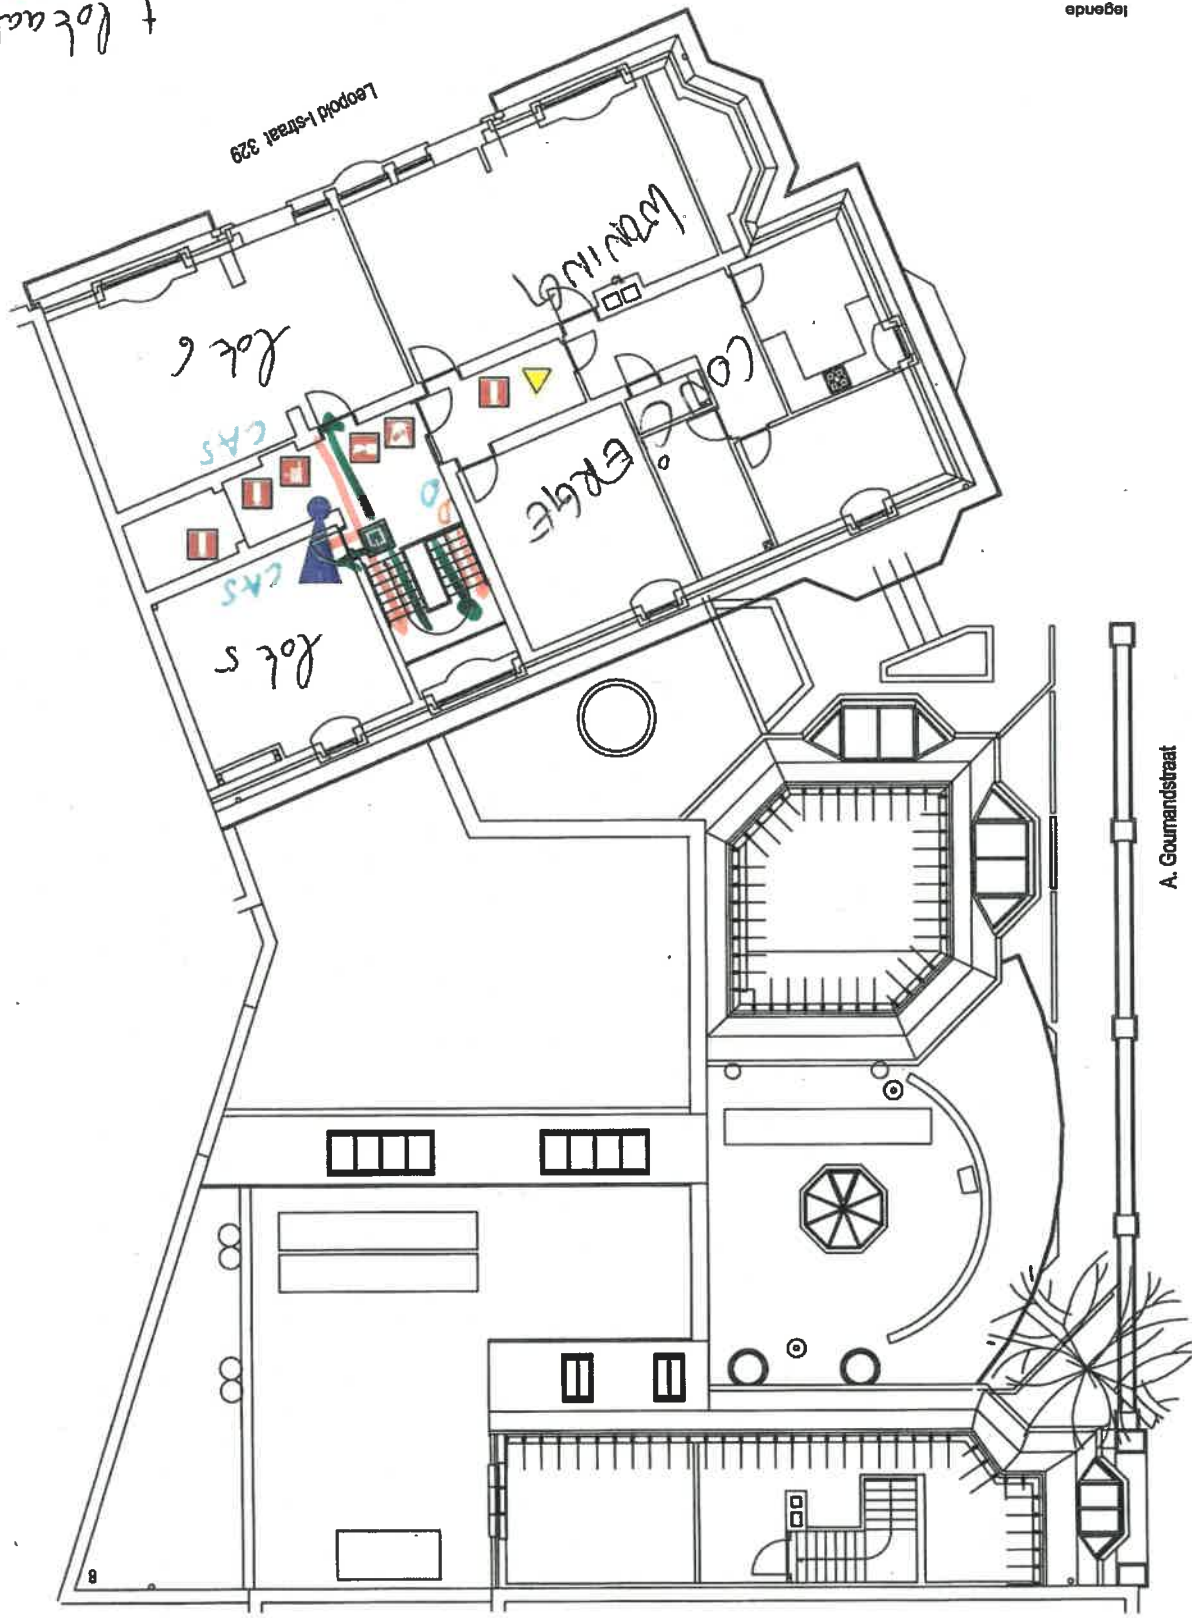

A. Goumandstraat

50m dieper van de straat

→ uitgang door stoep bij geïm. 128 kasselerke (-m)

Affiches
 L(145)
 Olatzwelten
 Claronx welle
 A(1strand)
 Schoonmaak
 Pleinzaal

GCESS - Essegem hoofdgebouw

1

- legende
- brandblusser
 - brandspjel
 - uitgang
 - vluchtweg
 - brandmelder
 - noodsituatie bediening brandkoppel
 - EHBO
 - brandhoorn
 - verzamelplaats
 - elektrisch verdeelbord
 - alarmcentrale
 - u bevindt zich hier

legende

- brandblusser
- brandhaspel
- uitgang
- vluchtweg

- brandmelder
- rookdeur
- bediening brandkoppelp
- EHBO
- brandhoorn

- verzamelplaats
- elektrisch verdelbord
- stamcentrale
- u bevindt zich hier