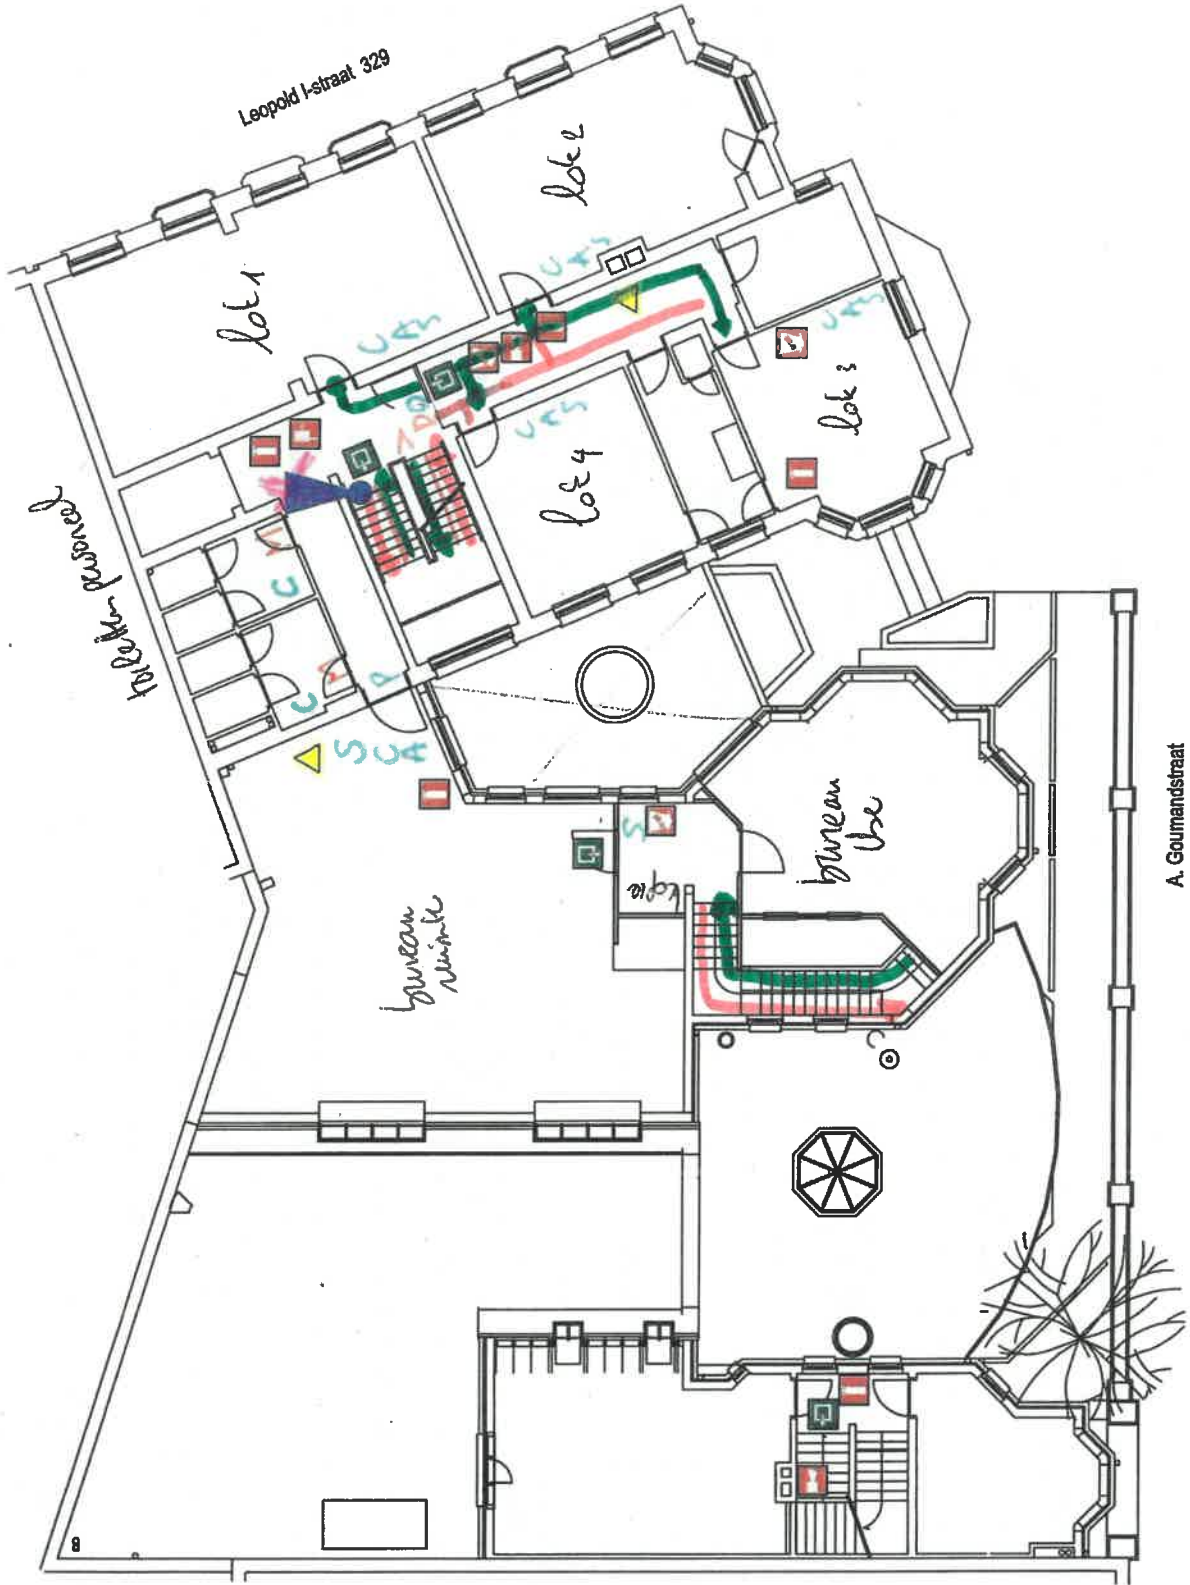

50m dieper van de straat

A. Gourmandstraat

GCESS - Essegem
hoofdgebouw

0

X afgevoerd
 V parkeren voorrang
 Z afgevoerd zuid
 D tafel
 M alcoholdispenser
 nuur handes
 bij PMS

- legende**
- brandblusser
 - brandhaspel
 - uitgang
 - vluchtweg
 - brandmelder
 - noodstapel
bediening brandkoppel
 - EHBO
 - brandhoorn
 - verzamelplaats
 - elektrisch verdeelbord
 - alarmcentrale
 - u bevindt zich hier
 - hartmassage

A. Goumandstraat

50m dieper van de straat

→ uitgang door stoep bij geïm. 128 kasselerke (-m)

Affiches
 L(145)
 Olatzwelten
 Claronx welle
 A(1strand)
 Schoonmaak
 Pleinzaal

GCESS - Essegem hoofdgebouw

1

- legende
- brandblusser
 - brandspjel
 - uitgang
 - vluchtweg
 - brandmelder
 - noodsituatie bediening brandkoppel
 - EHBO
 - brandhoorn
 - verzamelplaats
 - elektrisch verdeelbord
 - alarmcentrale
 - u bevindt zich hier

legende

- brandblusser
- brandhaspel
- uitgang
- vluchtweg

- brandmelder
- rookdeur
- bediening brandkoppelp
- EHBO
- brandhoorn

- verzamelplaats
- elektrisch verdelbord
- stamcentrale
- u bevindt zich hier